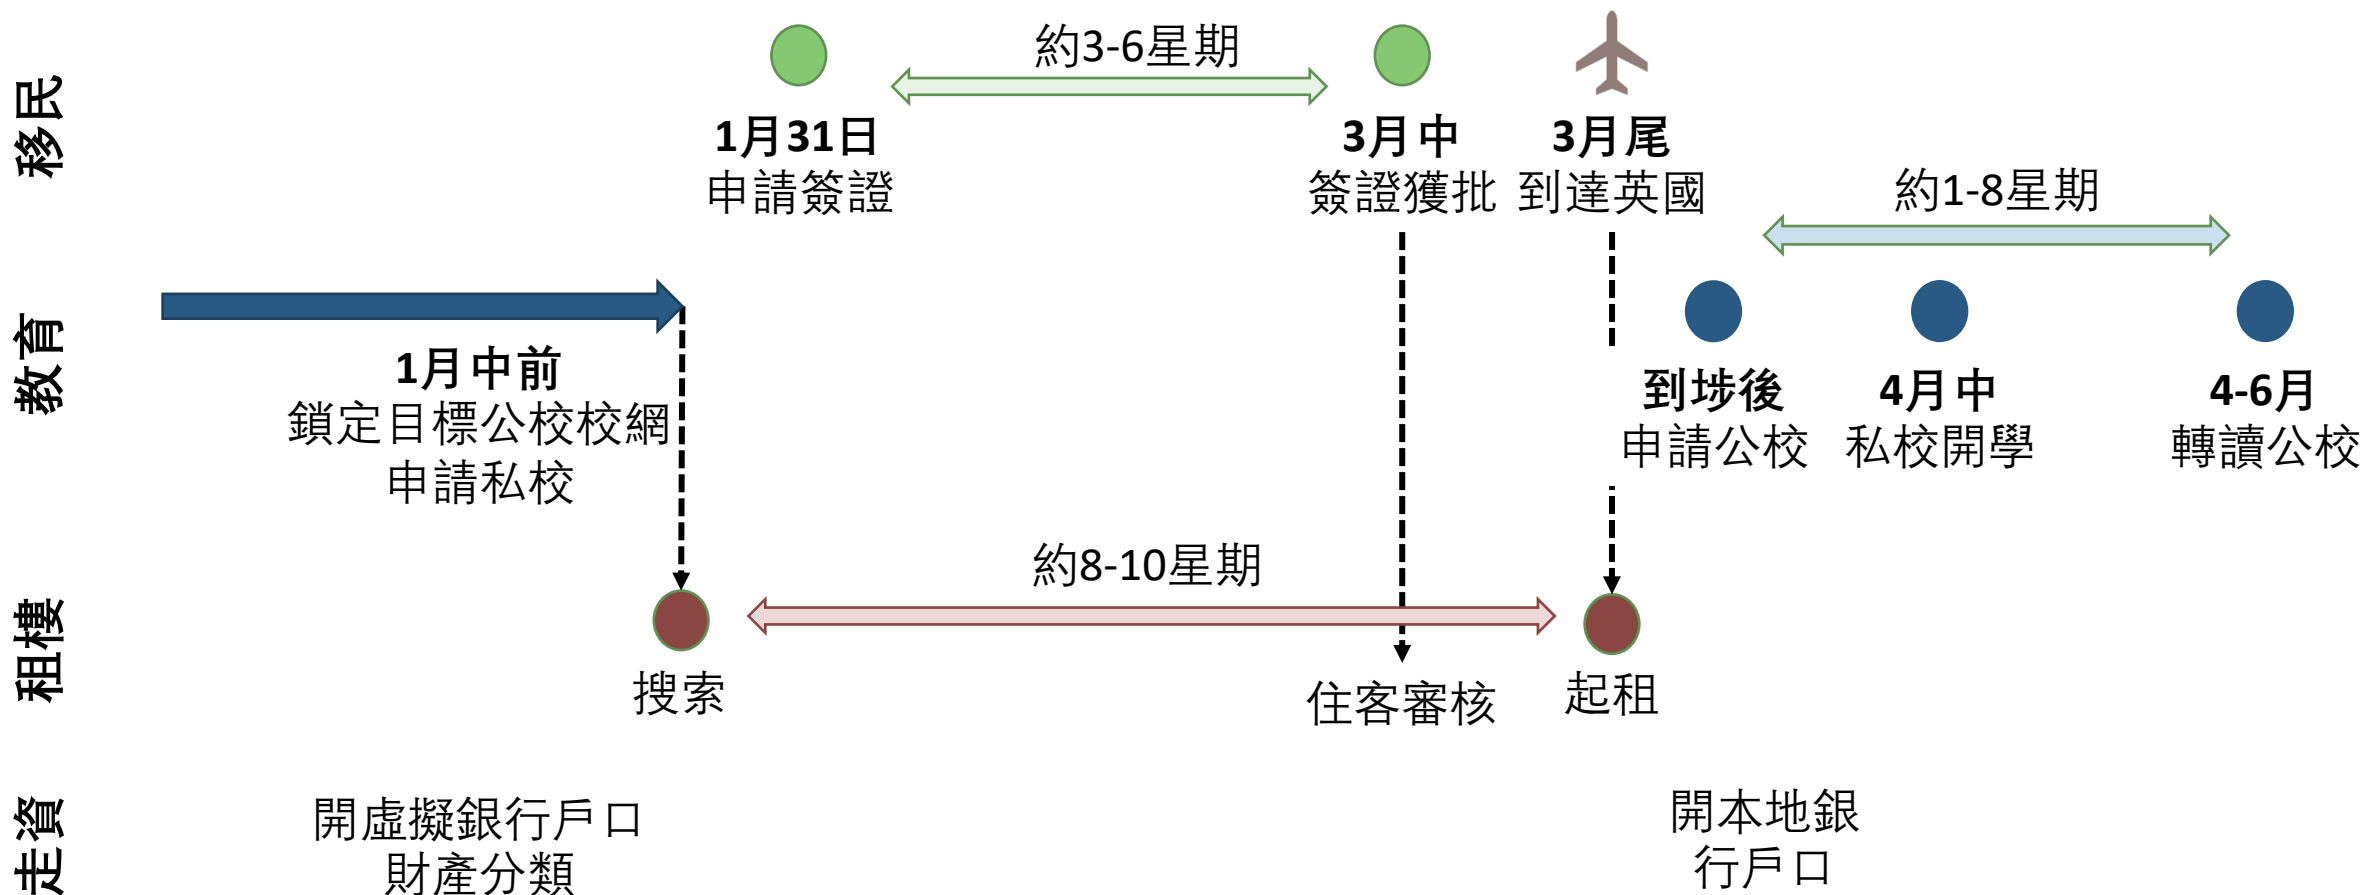

總體時間表：2021年