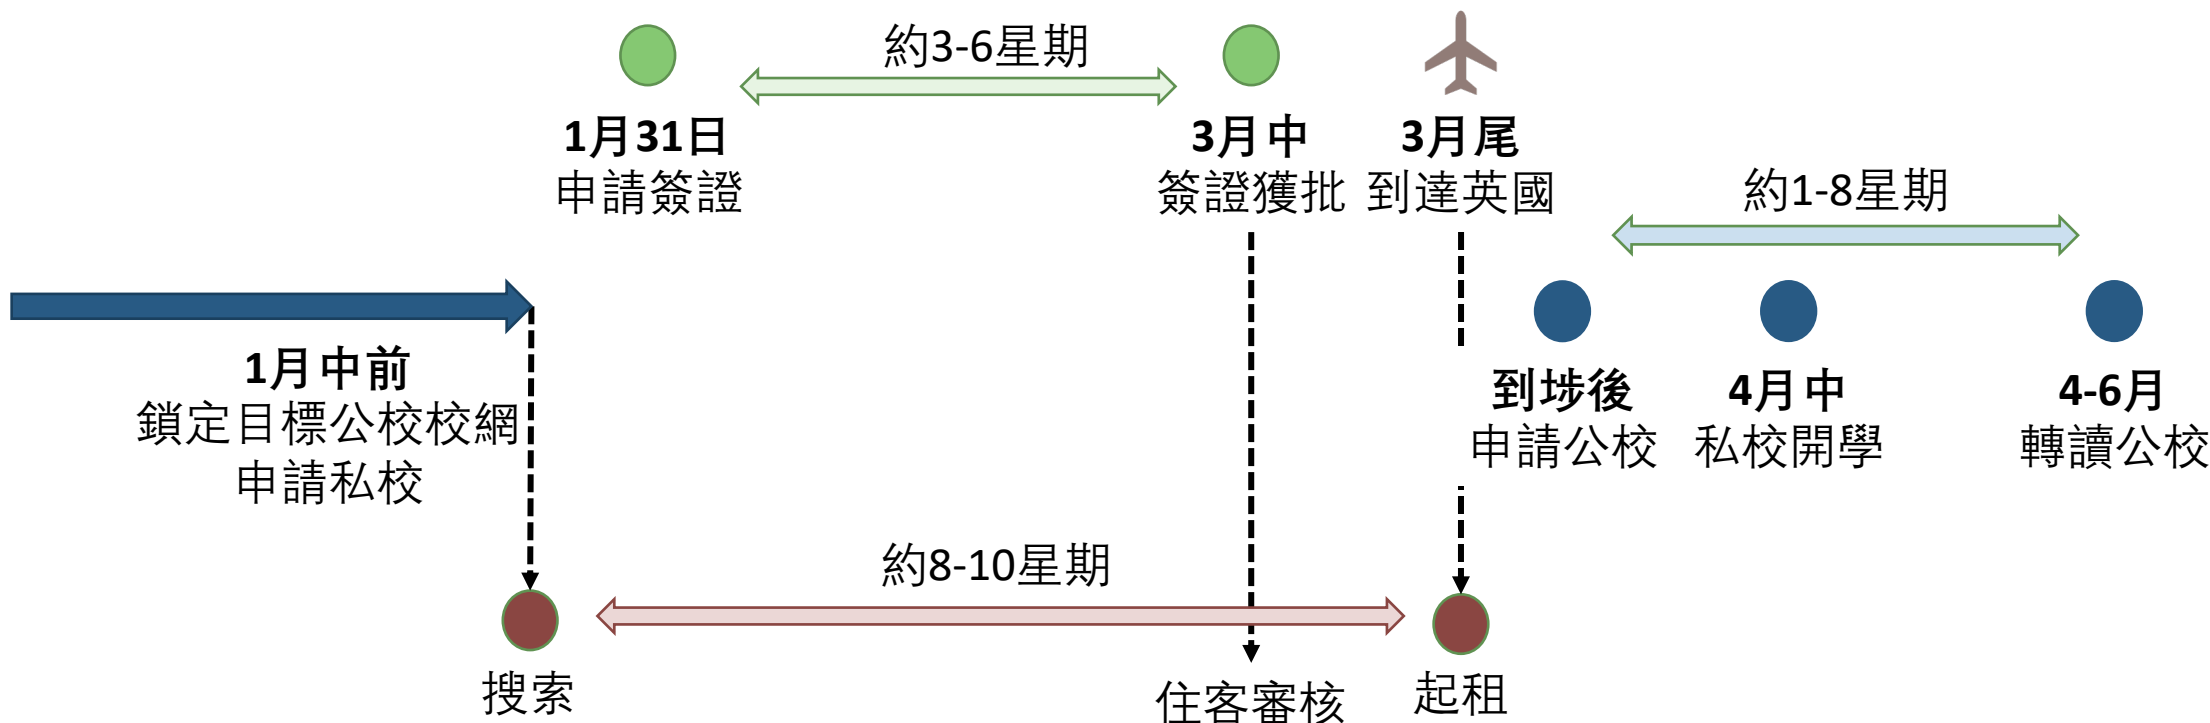

●
4-6月
轉讀公校

租樓

走資

總體時間表：2021年

移民

教育

租樓

走資